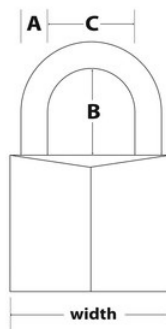

Modello N° 140EURT

Lucchetto con corpo in ottone massiccio - larghezza 40 mm - confezione da 2

Utilizzo consigliato:

Unità di stoccaggio nei seminterrati

Scuola, dipendenti e centro benessere

Strumenti, job box e scatole di giunzione

Livello di sicurezza:

Sicurezza medio-bassa:

Generalmente consigliato per un uso generico al chiuso

Panoramica e caratteristiche

Caratteristiche prodotto

- Lucchetto con corpo in ottone massiccio largo 40 mm per una maggiore robustezza, durabilità e resistenza alla corrosione
- Archetto in acciaio temprato per una maggiore resistenza al taglio
- Cilindro a 4 pistoncini per una maggiore resistenza allo scasso
- Doppia leva di bloccaggio per una maggiore protezione da forzature e martellamenti
- Set di 2 lucchetti a chiavi uguali
- Garanzia limitata a vita

Dettagli prodotto

Il lucchetto massiccio Master Lock N° 140EURT ha un corpo in ottone massiccio largo 40 mm che è forte, dura nel tempo e resiste alla corrosione. L'archetto, con un diametro di 6 mm e una lunghezza di 22 mm, è realizzato in acciaio temprato per una maggiore resistenza al taglio. Il cilindro a 4 pistoncini impedisce lo scasso, mentre la doppia leva di bloccaggio fornisce resistenza contro forzature e martellamenti. In quanto marchio di fiducia, Master Lock offre la garanzia limitata a vita.

Specifiche del prodotto

Numero prodotto	140EURT
Larghezza corpo	40 mm
Dimensioni archetto	A: 6 mm B: 22 mm C: 21 mm
Colore	Grigio
Descrizione	Chiavi uguali
Q.tà pacco da scaffale	6
Q.tà cartone master	24