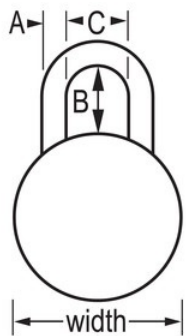

Modello N° 1500KA

1-7/8in (48mm) General Security
Combination Padlock, Combination Alike

Utilizzo consigliato:

Mobiletti

Scuola, dipendenti e
centro benessere

Unità di self-storage
e armadietti

Panoramica e caratteristiche

Caratteristiche prodotto

- A combinazione uguale - ordina più lucchetti con la stessa combinazione
- La tecnologia antieffrazione brevettata BlockGuard® resiste ai tentativi di violare il meccanismo di chiusura
- 1-7/8in (48mm) wide double-reinforced stainless steel body
- 3/4in (19mm) tall, hardened steel shackle for extra cut resistance
- Composizione facile a 3 numeri con rimescolamento automatico per impedire la riapertura della serratura

Dettagli prodotto

Il lucchetto Master Lock N° 1500KA con combinazione a 3 cifre include molte funzioni di sicurezza avanzate come l'esclusiva tecnologia antieffrazione BlockGuard®, l'archetto in acciaio temprato e la cassa in acciaio inox con doppio rinforzo. Progettati per armadietti dotati di chiavistello con un diametro di almeno 5/16 pollici (8 mm), questi lucchetti offrono molteplici opzioni di personalizzazione per soddisfare le tue esigenze.

Numero prodotto	1500KA
Larghezza corpo	48 mm
Dimensioni archetto	A: 7 mm B: 19 mm C: 21 mm
Colore	Nero
Descrizione	Non-Resettable Combination, Confezionamento in scatola commerciale
Q.tà pacco da scaffale	12
Q.tà cartone master	72