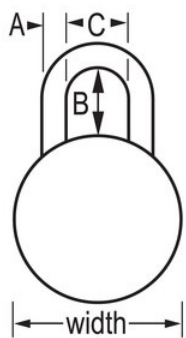

Modello N° 1500KALH

1-7/8in (48mm) General Security
Combination Padlock with 2in (51mm)
Shackle, Combination Alike

Utilizzo consigliato:

Mobiletti

Scuola, dipendenti e
centro benessere

Unità di self-storage
e armadietti

Panoramica e caratteristiche

Caratteristiche prodotto

- A combinazione uguale - ordina più lucchetti con la stessa combinazione
- La tecnologia antieffrazione brevettata BlockGuard® resiste ai tentativi di violare il meccanismo di chiusura
- 1-7/8in (48mm) wide double-reinforced stainless steel body
- 2in (50mm) tall, hardened steel shackle for extra cut resistance
- Composizione facile a 3 numeri con rimescolamento automatico per impedire la riapertura della serratura

Dettagli prodotto

Il lucchetto con combinazione a 3 cifre Master Lock N° 1500KALH è dotato di molte funzioni di sicurezza avanzate come l'esclusiva tecnologia antieffrazione BlockGuard®, l'archetto in acciaio temprato e la custodia in acciaio inox con doppio rinforzo. Designed to fit lockers with a padlock eye of at least 5/16in (8mm) diameter, these locks provide multiple customization options to fit your needs.

Numero prodotto	1500KALH
Larghezza corpo	48 mm
Dimensioni archetto	A: 7 mm B: 51 mm C: 21 mm
Colore	Nero
Descrizione	Non-Resettable Combination, Confezionamento in scatola commerciale
Q.tà pacco da scaffale	6
Q.tà cartone master	36