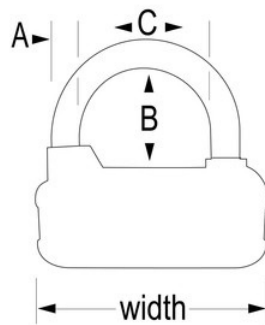

Livello di sicurezza:

Sicurezza medio-bassa:

Generalmente consigliato per un uso generico al chiuso

Panoramica e caratteristiche

Caratteristiche prodotto

- Corpo in metallo largo 64 mm per una maggiore durabilità
- Archetto in acciaio temprato per una maggiore resistenza al taglio
- La combinazione personalizzabile a 4 cifre consente migliaia di combinazioni
- Ghiera soft touch con 2 punti di presa antiscivolo
- Garanzia limitata a vita

Dettagli prodotto

Il lucchetto Master Lock N° 1523EURD con combinazione personalizzabile è caratterizzato da un corpo in metallo largo 64 mm per una maggiore robustezza e durabilità. L'archetto, con un diametro di 7 mm e una lunghezza di 25 mm, è realizzato in acciaio temprato per una maggiore resistenza al taglio. La combinazione a 4 ghiera soft touch con 2 punti di presa antiscivolo offre la massima praticità di utilizzo senza chiave. In quanto marchio di fiducia, Master Lock offre la garanzia limitata a vita.

Numero prodotto	1523EURD
Larghezza corpo	64 mm
Dimensioni archetto	A: 7 mm B: 25 mm C: 32 mm
Colore	Assortiti
Descrizione	Senza chiave
Q.tà pacco da scaffale	4
Q.tà cartone master	24

Master Lock Europe S.A.S.