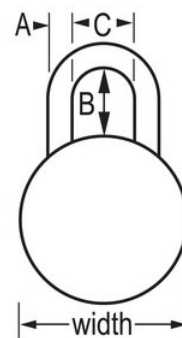

Panoramica e caratteristiche

Caratteristiche prodotto

- Grey metal dial for school spirit, style and added security. Dial colors available include - Blue, Green, Orange, Purple, Red, Grey, Gold, and Black
- La tecnologia antieffrazione brevettata BlockGuard® resiste ai tentativi di violare il meccanismo di chiusura
- Include un grafico delle combinazioni per facilitare la gestione del sistema di chiusura
- Il controllo con chiave offre un accesso supervisionato; specificare se si desidera avere una chiave compatibile con il sistema esistente o la chiave assegnata in fabbrica
- 1-7/8in (48mm) wide double-reinforced stainless steel body withstands abuse
- 3/4in (19mm) tall, hardened steel shackle for extra cut resistance
- Composizione facile a 3 numeri con rimescolamento automatico per impedire la riapertura della serratura
- Optional customized dials, locks sold in groups of combinations, back case printing, and Simple Combo? combinations - see Catalog for details

Dettagli prodotto

Il lucchetto Master Lock N° 1525GRY con combinazione a 3 cifre include una funzione di controllo con chiave per un accesso supervisionato, oltre a molte funzioni di sicurezza avanzate, come l'esclusiva tecnologia antieffrazione BlockGuard®, gli archetti in acciaio temprato e la cassa in acciaio inox con doppio rinforzo. Progettati per armadietti dotati di chiavistello con un diametro di almeno 5/16 pollici (8 mm), questi lucchetti offrono molteplici opzioni di personalizzazione per soddisfare le tue esigenze.

Specifiche del prodotto

Numero prodotto	1525GRY
Larghezza corpo	48 mm
Dimensioni archetto	A: 7 mm B: 19 mm C: 21 mm
Colore	Grigio
Descrizione	Chiave di controllo, Confezionamento in scatola commerciale
Q.tà cartone master	25