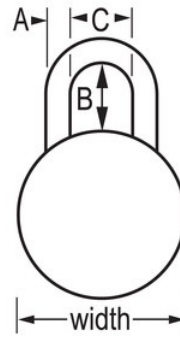

Modello N° 1533EURD

Lucchetto con combinazione preimpostata - larghezza 38 mm - colori assortiti

Utilizzo consigliato:

Mobiletti

Contenitori di stoccaggio per interni

Scuola, dipendenti e centro benessere

Livello di sicurezza:

Sicurezza medio-bassa:

Generalmente consigliato per un uso generico al chiuso

Panoramica e caratteristiche

Caratteristiche prodotto

- Corpo in metallo largo 38 mm per una maggiore durabilità
- Archetto in acciaio temprato per una maggiore resistenza al taglio
- Combinazione preimpostata a 3 cifre per la massima praticità di utilizzo senza chiave
- Garanzia limitata a vita

Dettagli prodotto

Il lucchetto Master Lock N° 1533EURD con combinazione preimpostata è caratterizzato da un corpo in acciaio inox largo 38 mm per una maggiore durabilità, con finitura in alluminio anodizzato. L'archetto, con un diametro di 6 mm e una lunghezza di 18 mm, è realizzato in acciaio temprato per una maggiore resistenza al taglio. La combinazione a 3 cifre offre la massima praticità di utilizzo senza chiave. I colori metallici accesi facilitano l'identificazione dell'armadietto. In quanto marchio di fiducia, Master Lock offre la garanzia limitata a vita.

Specifiche del prodotto

Numero prodotto	1533EURD
Larghezza corpo	38 mm
Dimensioni archetto	A: 6 mm B: 18 mm C: 17 mm
Colore	Assortiti
Descrizione	Chiavi differenziate
Q.tà pacco da scaffale	4
Q.tà cartone master	24