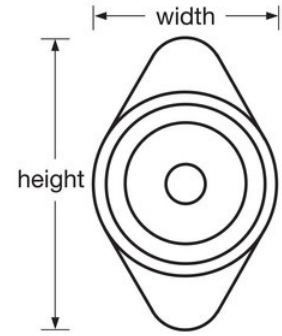

## Panoramica e caratteristiche

### Caratteristiche prodotto

- Progettato per sportelli di armadietti con scrocco orizzontale/a punto singolo, maniglia di sollevamento, maniglia di rotazione e cerniere a destra
- Bloccaggio con catenaccio manuale
- Combinazione a 3 cifre sicura e facile da digitare
- Durata maggiore con 5 diverse combinazioni preimpostate; facilmente modificabili per mantenere la sicurezza
- Registrazione dell'utente finale e grafici di controllo forniti per garantire e semplificare l'amministrazione
- Customize with optional color metal dials. Choose from Red, Blue, Green, Purple or Black. See Catalog for details.
- Usare Modello 1677MKADA per applicazioni ADA
- Extension kit available for doors with a thickness of 11/16in (17mm) to 3/4in (19mm)

## Specifiche del prodotto

<b>Numero prodotto</b>	1671
<b>Larghezza corpo</b>	48 mm
<b>Colore</b>	Argento
<b>Descrizione</b>	Chiave di controllo, Confezionamento in scatola commerciale
<b>Q.tà cartone master</b>	50