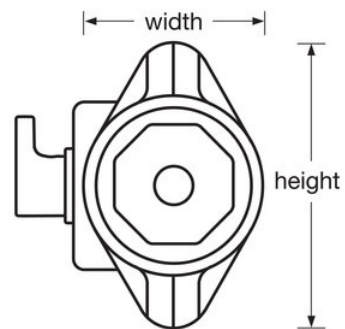

### Caratteristiche prodotto

- Progettato per armadietti a punto singolo con scrocco rotante 1690
- Bloccaggio con catenaccio automatico
- Brevetto statunitense N° 7,984,630 e altri brevetti statunitensi e stranieri in attesa di conferma
- Requires 1690 strike plate (contact your locker manufacturer)
- La ghiera in metallo offre una forza e una sicurezza maggiori. Optional metal color dials come in Black, Red, Blue, Green, and Purple.
- Combinazione a 3 cifre sicura e facile da digitare
- Durata maggiore con 5 diverse combinazioni preimpostate; facilmente modificabili per mantenere la sicurezza
- Registrazione dell'utente finale e grafici di controllo forniti per garantire e semplificare l'amministrazione
- Extension kit available for doors with a thickness of 11/16in (17mm) to 3/4in (19mm)

### Dettagli prodotto

Offering the highest security, the Master Lock No. 1690 Built-In Combination Lock is designed for single point Wrap Around Latch™ lockers and is intended to tolerate locker misalignment making installation easier. New stylish, octagonal dial with larger dial numbers provides easy grip and standard key control, used for combination changes, allows quick supervisory access. Cinque diverse combinazioni preimpostate offrono una vita utile più lunga nell'impianto. Sono disponibili opzioni di personalizzazione e modelli conformi ADA.

## Specifiche del prodotto

<b>Numero prodotto</b>	1690MD
<b>Larghezza corpo</b>	48 mm
<b>Colore</b>	Nero
<b>Descrizione</b>	Chiave di controllo, Confezionamento in scatola commerciale
<b>Q.tà cartone master</b>	50