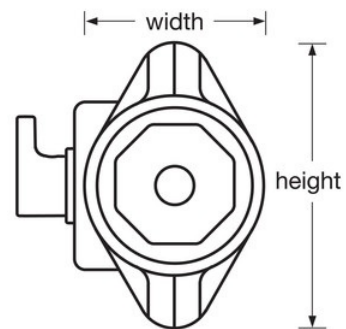

Modello N° 1690MDPRP

Built-In Combination Lock with Purple Metal Dial for Single Point Wrap-Around-Latch™ Lockers - Hinged on Right

Utilizzo consigliato:

Scuola, dipendenti e centro benessere

Panoramica e caratteristiche

Caratteristiche prodotto

- Progettato per armadietti a punto singolo con scrocco rotante 1690
- Bloccaggio con catenaccio automatico
- Brevetto statunitense N° 7,984,630 e altri brevetti statunitensi e stranieri in attesa di conferma
- Purple dial enhances school spirit, complements décor. Also available in Blue, Red, Green, and Black
- La ghiera in metallo offre una forza e una sicurezza maggiori
- Combinazione a 3 cifre sicura e facile da digitare
- Durata maggiore con 5 diverse combinazioni preimpostate; facilmente modificabili per mantenere la sicurezza
- Registrazione dell'utente finale e grafici di controllo forniti per garantire e semplificare l'amministrazione
- Extension kit available for doors with a thickness of 11/16in (17mm) to 3/4in (19mm)

Dettagli prodotto

Offering the highest security, the Master Lock No. 1690 Built-In Combination Lock is designed for single point Wrap Around Latch™ lockers and is intended to tolerate locker misalignment making installation easier. New stylish, octagonal dial with larger dial numbers provides easy grip and standard key control, used for combination changes, allows quick supervisory access. Cinque diverse combinazioni preimpostate offrono una vita utile più lunga nell'impianto. Sono disponibili opzioni di personalizzazione e modelli conformi ADA.

Specifiche del prodotto

Numero prodotto	1690MDPRP
Larghezza corpo	48 mm
Colore	Viola
Descrizione	Chiave di controllo, Confezionamento in scatola commerciale
Q.tà cartone master	50

Master Lock Europe S.A.S.