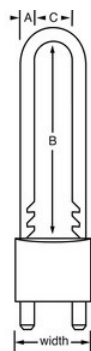

## Modello N° 1950EURD

Lucchetto con corpo in ottone massiccio e archetto regolabile da 70 a 155 mm - larghezza 50 mm

## Caratteristiche prodotto

- Lucchetto in ottone massiccio largo 50 mm per una maggiore durabilità e resistenza alla corrosione
- Archetto in acciaio temprato per una maggiore resistenza al taglio
- Archetto amovibile con lunghezza regolabile per un ampio utilizzo
- Cilindro a 5 pistoncini per una massima resistenza allo scasso
- Doppia leva di bloccaggio per una maggiore protezione da forzature e martellamenti
- Garanzia limitata a vita

## Dettagli prodotto

Il lucchetto Master Lock N° 1950EURD è caratterizzato da un corpo in ottone massiccio largo 50 mm che garantisce robustezza, durata e resistenza alla corrosione. L'archetto, con un diametro di 8 mm e una lunghezza regolabile da 60 mm a 150 mm per una maggiore versatilità di utilizzo, è realizzato in acciaio temprato per offrire una superiore resistenza al taglio. Il cilindro a 5 pistoncini impedisce lo scasso, mentre la doppia leva di bloccaggio fornisce resistenza contro forzature e martellamenti. In quanto marchio di fiducia, Master Lock offre la garanzia limitata a vita.

## Specifiche del prodotto

<b>Numero prodotto</b>	1950EURD
<b>Larghezza corpo</b>	50 mm
<b>Dimensioni archetto</b>	A: 8 mm B: 60-150 mm C: 25 mm
<b>Colore</b>	Oro
<b>Descrizione</b>	Senza chiave
<b>Q.tà pacco da scaffale</b>	4
<b>Q.tà cartone master</b>	24