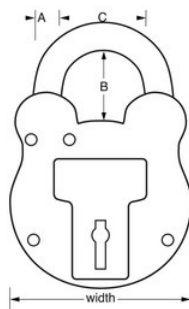

Dettagli prodotto

Il lucchetto Master Lock N° 2750EURD è caratterizzato da un corpo in acciaio zincato largo 50 mm per una massima durabilità.

L'archetto, con un diametro di 8 mm e una lunghezza di 19 mm, è realizzato in acciaio temprato per una maggiore resistenza al taglio.

In quanto marchio di fiducia, Master Lock offre la garanzia limitata a vita.

Specifiche del prodotto

Numero prodotto	2750EURD
Larghezza corpo	50 mm
Dimensioni archetto	A: 8 mm B: 23 mm C: 19 mm
Colore	Nero
Descrizione	Chiavi differenziate
Q.tà pacco da scaffale	4
Q.tà cartone master	24