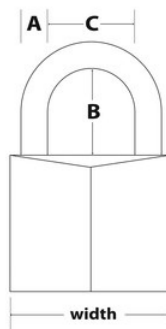

## Panoramica e caratteristiche

### Dettagli prodotto

Il lucchetto massiccio Master Lock N° 3430EURDGUITAR è caratterizzato da un corpo in metallo largo 30 mm per una maggiore durabilità. L'archetto, con un diametro di 5 mm e una lunghezza di 18 mm, è realizzato in acciaio temprato per una maggiore resistenza al taglio. Il cilindro a 4 pistoncini impedisce lo scasso, mentre la doppia leva di bloccaggio fornisce resistenza contro forzature e martellamenti. La stampa a chitarra facilita l'identificazione dell'armadietto. In quanto marchio di fiducia, Master Lock offre la garanzia limitata a vita.

Numero prodotto	3430EURDGUITAR
Larghezza corpo	30 mm
Dimensioni archetto	A: 5 mm B: 18 mm C: 17 mm
Colore	Con disegno
Descrizione	Chiavi differenziate
Q.tà pacco da scaffale	4
Q.tà cartone master	24

**Master Lock Europe S.A.S.**