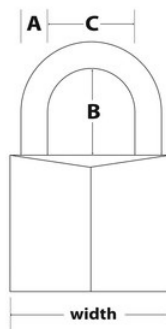

## Panoramica e caratteristiche

## Dettagli prodotto

Il lucchetto massiccio Master Lock N° 3430EURDSKULL è caratterizzato da un corpo in metallo largo 30 mm per una maggiore durabilità. L'archetto, con un diametro di 5 mm e una lunghezza di 18 mm, è realizzato in acciaio temprato per una maggiore resistenza al taglio. Il cilindro a 4 pistoncini impedisce lo scasso, mentre la doppia leva di bloccaggio fornisce resistenza contro forzature e martellamenti. La stampa a teschio facilita l'identificazione dell'armadietto. In quanto marchio di fiducia, Master Lock offre la garanzia limitata a vita.

Numero prodotto	3430EURDSKULL
Larghezza corpo	30 mm
Dimensioni archetto	A: 5 mm B: 18 mm C: 17 mm
Colore	Nero
Descrizione	Chiavi differenziate
Q.tà pacco da scaffale	4
Q.tà cartone master	24

**Master Lock Europe S.A.S.**