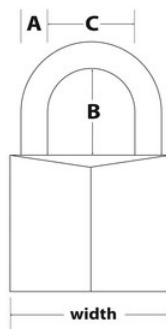

Modello N° 3430EURDSPO

Lucchetto massiccio - larghezza 30 mm -
stampe sportive

Utilizzo consigliato:

Zaini, borsoni e
borse da palestra

Bagagli e borse da
viaggio

Scuola, dipendenti e
centro benessere

Livello di sicurezza:

Sicurezza medio-
bassa:

Generalmente consigliato per un
uso generico al chiuso

Panoramica e caratteristiche

Caratteristiche prodotto

- Corpo in metallo largo 30 mm per una maggiore durabilità
- Archetto in acciaio temprato per una maggiore resistenza al taglio
- Cilindro a 4 pistoncini per una maggiore resistenza allo scasso
- 4 stampe "Sport" assortite (calcio, bici, surf, equitazione)
- Fornito con 3 chiavi
- Garanzia limitata a vita

Dettagli prodotto

Il lucchetto massiccio Master Lock N° 3430EURDSPO è caratterizzato da un corpo in metallo largo 30 mm per una maggiore durabilità. L'archetto, con un diametro di 5 mm e una lunghezza di 18 mm, è realizzato in acciaio temprato per una maggiore resistenza al taglio. Il cilindro a 4 pistoncini impedisce lo scasso, mentre la doppia leva di bloccaggio fornisce resistenza contro forzature e martellamenti. La stampa sportiva assortita semplifica l'identificazione dell'armadietto. In quanto marchio di fiducia, Master Lock offre la garanzia limitata a vita.

Numero prodotto	3430EURDSPO
Larghezza corpo	30 mm
Dimensioni archetto	A: 5 mm B: 18 mm C: 17 mm
Colore	Con disegno
Descrizione	Chiavi differenziate
Q.tà pacco da scaffale	6
Q.tà cartone master	24

Master Lock Europe S.A.S.