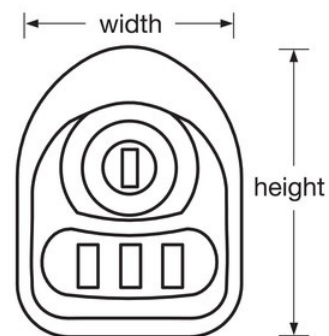

Panoramica e caratteristiche

Caratteristiche prodotto

- Consente a un utente di impostare la propria combinazione a 3 temporanea per la durata della visita, eliminando la necessità di tracciare il sistema
- Progettato per armadietti a punto singolo
- Bloccaggio con catenaccio manuale
- Il rivestimento in zinco massiccio offre resistenza per più usi quotidiani
- Il lucchetto con combinazione reimpostabile sicuro e facile da usare offre fino a 1.000 diverse combinazioni
- Il controllo con chiave offre un accesso supervisionato; specificare se si desidera avere una chiave compatibile con il sistema esistente o la chiave assegnata dalla fabbrica
- Extension kit available for use on wooden doors with a thickness of 11/16in to 3/4in

Dettagli prodotto

Progettato per strutture ad alto turnover dei clienti, il lucchetto con combinazione integrata multiutente aggiunge comodità alla tua struttura offrendo ai visitatori la possibilità di scegliere il proprio armadietto e impostare la propria combinazione a 3 cifre: i lucchetti mantengono la combinazione fino a quando non vengono reimpostati. Con un design elegante dalla finitura satinata, questi lucchetti sono un ottimo complemento per la tua struttura ed eliminano la necessità di distribuire e di tracciare/gestire chiavi, combinazioni o lucchetti. Sono disponibili tre modelli compatibili con qualsiasi sportello.

Specifiche del prodotto

Numero prodotto	3670
Larghezza corpo	60 mm
Colore	Argento
Descrizione	Chiave di controllo, Confezionamento in scatola commerciale
Q.tà cartone master	25

Master Lock Europe S.A.S.