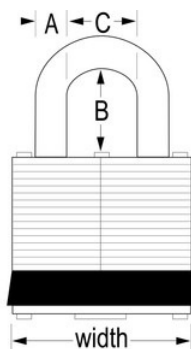

Modello N° 3EURD

Lucchetto con corpo laminato - larghezza 40 mm

Utilizzo consigliato:

Cancelli e recinzioni residenziali

Capannoni, officine e garage

Strumenti, job box e scatole di giunzione

Livello di sicurezza:

Sicurezza medio-bassa:

Generalmente consigliato per un uso generico al chiuso

Panoramica e caratteristiche

Caratteristiche prodotto

- Corpo in acciaio laminato largo 40 mm per una robustezza superiore
- Archetto in acciaio temprato per una maggiore resistenza al taglio
- Meccanismo di bloccaggio con cuscinetto a sfera ultra resistente
- Cilindro a 4 pistoncini per una maggiore resistenza allo scasso
- Garanzia limitata a vita

Dettagli prodotto

I lucchetti laminati Master Lock N° 3EURD sono caratterizzati da un corpo in acciaio laminato largo 40 mm per una massima robustezza e affidabilità. L'archetto, con un diametro di 7 mm e una lunghezza di 19 mm, è realizzato in acciaio temprato per una maggiore resistenza al taglio. Il cilindro a 4 pistoncini previene gli scassi e il meccanismo di bloccaggio con doppio cuscinetto garantisce la massima resistenza contro forzature e martellamenti. In quanto marchio di fiducia, Master Lock offre la garanzia limitata a vita.

Specifiche del prodotto

Numero prodotto	3EURD
Larghezza corpo	40 mm
Dimensioni archetto	A: 7 mm B: 16 mm C: 19 mm
Colore	Argento
Descrizione	Chiavi differenziate
Q.tà pacco da scaffale	4
Q.tà cartone master	24