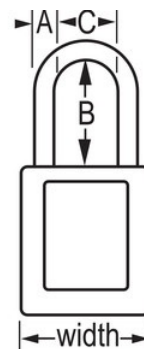

### Caratteristiche prodotto

- Lucchetto di sicurezza dielettrico in materiale termoplastico 406
- L'archetto in plastica aiuta a prevenire l'elettrocuzione e la formazione di archi elettrici, nonché il passaggio della corrente elettrica dall'archetto alla chiave
- Tutti i componenti sono anti-scintilla e non-magnetici: plastica, rame, ottone
- 1-1/2in (38mm) wide, 1-3/4in (45mm) tall, Thermoplastic black body, plastic shackle with 1-1/2in (38mm) clearance
- Progettati esclusivamente per applicazioni di bloccaggio di protezione
- Corpo del lucchetto in materiale termoplastico resistente, leggero e non conduttivo
- Compliance with "One Employee, One Lock, One Key" directive
- Blocco estrazione chiave - garantisce che il lucchetto non venga lasciato sbloccato
- Cilindro con meccanismo a pistoncini a chiavi uguali con 6 pistoncini
- Confezione commerciale, q.tà pacco da scaffale 6, q.tà cartone master 36

### Dettagli prodotto

The Master Lock No. 406KABLK Dielectric Thermoplastic Safety Padlock, keyed alike - multiple locks open with the same key - features a 1-1/2in (38mm) wide Zenex™ Thermoplastic black body and a 1-1/2in (38mm) tall, 1/4in (6mm) diameter plastic shackle to help prevent electrocution and arc flashing and to prevent electrical current from shackle to key. Tutti i componenti sono anti-scintilla e non-magnetici. Progettato esclusivamente per applicazioni di isolamento/segnalazione, il materiale durevole e leggero è facile da trasportare e il lucchetto è dotato di un cilindro con blocco estrazione chiave che garantisce che il lucchetto non sia lasciato sbloccato.

## Specifiche del prodotto

<b>Numero prodotto</b>	406KABLK
<b>Larghezza corpo</b>	38 mm
<b>Dimensioni archetto</b>	A: 6 mm B: 38 mm C: 20 mm
<b>Colore</b>	Nero
<b>Descrizione</b>	Chiavi uguali, Confezionamento in scatola commerciale
<b>Q.tà pacco da scaffale</b>	6
<b>Q.tà cartone master</b>	36