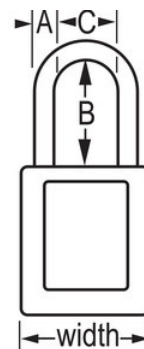

Panoramica e caratteristiche

Caratteristiche prodotto

- Lucchetto di sicurezza dielettrico in materiale termoplastico 406
- L'archetto in plastica aiuta a prevenire l'elettrocuzione e la formazione di archi elettrici, nonché il passaggio della corrente elettrica dall'archetto alla chiave
- Tutti i componenti sono anti-scintilla e non-magnetici: plastica, rame, ottone
- 1-1/2in (38mm) wide, 1-3/4in (45mm) tall, Thermoplastic blue body, plastic shackle with 1-1/2in (38mm) clearance
- Progettati esclusivamente per applicazioni di bloccaggio di protezione
- Corpo del lucchetto in materiale termoplastico resistente, leggero e non conduttivo
- Compliance with "One Employee, One Lock, One Key" directive
- Blocco estrazione chiave - garantisce che il lucchetto non venga lasciato sbloccato
- Cilindro con meccanismo a pistoncini a chiavi uguali con 6 pistoncini
- Confezione commerciale, q.tà pacco da scaffale 6, q.tà cartone master 36

Certificazioni

Dettagli prodotto

The Master Lock No. 406KABLU Dielectric Thermoplastic Safety Padlock, keyed alike - multiple locks open with the same key - features a 1-1/2in (38mm) wide Zenex™ Thermoplastic blue body and a 1-1/2in (38mm) tall, 1/4in (6mm) diameter plastic shackle to help prevent electrocution and arc flashing and to prevent electrical current from shackle to key. Tutti i componenti sono anti-scintilla e non-magnetici. Progettato esclusivamente per applicazioni di isolamento/segnalazione, il materiale durevole e leggero è facile da trasportare e il lucchetto è dotato di un cilindro con blocco estrazione chiave che garantisce che il lucchetto non sia lasciato sbloccato.

Specifiche del prodotto

Numero prodotto	406KABLU
Larghezza corpo	38 mm
Dimensioni archetto	A: 6 mm B: 38 mm C: 20 mm
Colore	Blu
Descrizione	Chiavi uguali, Confezionamento in scatola commerciale
Q.tà pacco da scaffale	6
Q.tà cartone master	36