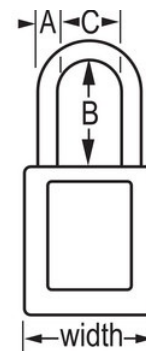

## Caratteristiche prodotto

- Lucchetto di sicurezza dielettrico in materiale termoplastico 406
- L'archetto in plastica aiuta a prevenire l'elettrocuzione e la formazione di archi elettrici, nonché il passaggio della corrente elettrica dall'archetto alla chiave
- Tutti i componenti sono anti-scintilla e non-magnetici: plastica, rame, ottone
- 1-1/2in (38mm) wide, 1-3/4in (45mm) tall, Thermoplastic black body, plastic shackle with 1-1/2in (38mm) clearance
- Progettati esclusivamente per applicazioni di bloccaggio di protezione
- Corpo del lucchetto in materiale termoplastico resistente, leggero e non conduttivo
- Compliance with "One Employee, One Lock, One Key" directive
- Blocco estrazione chiave - garantisce che il lucchetto non venga lasciato sbloccato
- Cilindro a 6 pistoncini a chiavi uguali con chiave maestra
- Confezione commerciale, q.tà pacco da scaffale 6, q.tà cartone master 36

## Dettagli prodotto

The Master Lock No. 406KAMKBLK Dielectric Thermoplastic Safety Padlock, keyed alike - multiple locks open with the same key - features a 1-1/2in (38mm) wide Zenex™ Thermoplastic black body and a 1-1/2in (38mm) tall, 1/4in (6mm) diameter plastic shackle to help prevent electrocution and arc flashing and to prevent electrical current from shackle to key. Tutti i componenti sono anti-scintilla e non-magnetici. Progettato esclusivamente per applicazioni di isolamento/segnalazione, il materiale durevole e leggero è facile da trasportare e il lucchetto è dotato di un cilindro con blocco estrazione chiave che garantisce che il lucchetto non sia lasciato sbloccato. Chiave maestra - Benché ogni lucchetto abbia una sua chiave unica, una chiave maestra apre tutti i lucchetti nel sistema.

<b>Numero prodotto</b>	406KAMKBLK
<b>Larghezza corpo</b>	38 mm
<b>Dimensioni archetto</b>	A: 6 mm B: 38 mm C: 20 mm
<b>Colore</b>	Nero
<b>Descrizione</b>	Chiavi differenziate, Confezionamento in scatola commerciale
<b>Q.tà pacco da scaffale</b>	6
<b>Q.tà cartone master</b>	36