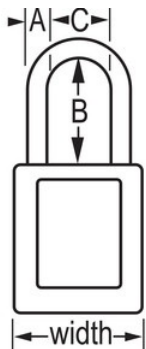

## Caratteristiche prodotto

- Lucchetto di sicurezza dielettrico in materiale termoplastico 406
- L'archetto in plastica aiuta a prevenire l'elettrocuzione e la formazione di archi elettrici, nonché il passaggio della corrente elettrica dall'archetto alla chiave
- Tutti i componenti sono anti-scintilla e non-magnetici: plastica, rame, ottone
- 1-1/2in (38mm) wide, 1-3/4in (45mm) tall, Thermoplastic orange body, plastic shackle with 1-1/2in (38mm) clearance
- Progettati esclusivamente per applicazioni di bloccaggio di protezione
- Corpo del lucchetto in materiale termoplastico resistente, leggero e non conduttivo
- Compliance with "One Employee, One Lock, One Key" directive
- Blocco estrazione chiave - garantisce che il lucchetto non venga lasciato sbloccato
- Cilindro a 6 pistoncini a chiavi uguali con chiave maestra
- Confezione commerciale, q.tà pacco da scaffale 6, q.tà cartone master 36

<b>Numero prodotto</b>	406KAMKORJ
<b>Larghezza corpo</b>	38 mm
<b>Dimensioni archetto</b>	A: 6 mm B: 38 mm C: 20 mm
<b>Colore</b>	Arancione
<b>Descrizione</b>	Chiavi uguali, A chiave maestra, Confezionamento in scatola commerciale
<b>Q.tà pacco da scaffale</b>	6
<b>Q.tà cartone master</b>	36