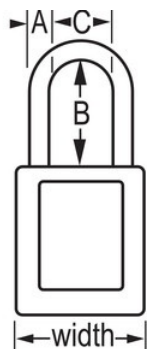

### Caratteristiche prodotto

- Lucchetto di sicurezza dielettrico in materiale termoplastico 406
- L'archetto in plastica aiuta a prevenire l'elettrocuzione e la formazione di archi elettrici, nonché il passaggio della corrente elettrica dall'archetto alla chiave
- Tutti i componenti sono anti-scintilla e non-magnetici: plastica, rame, ottone
- 1-1/2in (38mm) wide, 1-3/4in (45mm) tall, Thermoplastic red body, plastic shackle with 1-1/2in (38mm) clearance
- Progettati esclusivamente per applicazioni di bloccaggio di protezione
- Corpo del lucchetto in materiale termoplastico resistente, leggero e non conduttivo
- Compliance with "One Employee, One Lock, One Key" directive
- Blocco estrazione chiave - garantisce che il lucchetto non venga lasciato sbloccato
- Cilindro a 6 pistoncini a chiavi uguali con chiave maestra
- Confezione commerciale, q.tà pacco da scaffale 6, q.tà cartone master 36

### Dettagli prodotto

The Master Lock No. 406KAMKRED Dielectric Thermoplastic Safety Padlock, keyed alike - multiple locks open with the same key - features a 1-1/2in (38mm) wide Zenex™ Thermoplastic red body and a 1-1/2in (38mm) tall, 1/4in (6mm) diameter plastic shackle to help prevent electrocution and arc flashing and to prevent electrical current from shackle to key. Tutti i componenti sono anti-scintilla e non-magnetici. Progettato esclusivamente per applicazioni di isolamento/segnalazione, il materiale durevole e leggero è facile da trasportare e il lucchetto è dotato di un cilindro con blocco estrazione chiave che garantisce che il lucchetto non sia lasciato sbloccato. Chiave maestra - Benché ogni lucchetto abbia una sua chiave unica, una chiave maestra apre tutti i lucchetti nel sistema.

<b>Numero prodotto</b>	406KAMKRED
<b>Larghezza corpo</b>	38 mm
<b>Dimensioni archetto</b>	A: 6 mm B: 38 mm C: 20 mm
<b>Colore</b>	Rosso
<b>Descrizione</b>	Chiavi uguali, A chiave maestra, Confezionamento in scatola commerciale
<b>Q.tà pacco da scaffale</b>	6
<b>Q.tà cartone master</b>	36