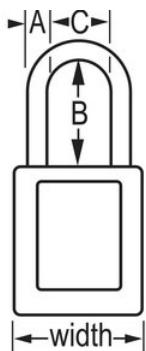

Isolamento/segnalazione di protezione

Panoramica e caratteristiche

Caratteristiche prodotto

- Lucchetto di sicurezza dielettrico in materiale termoplastico 406
- L'archetto in plastica aiuta a prevenire l'elettrocuzione e la formazione di archi elettrici, nonché il passaggio della corrente elettrica dall'archetto alla chiave
- Tutti i componenti sono anti-scintilla e non-magnetici: plastica, rame, ottone
- 1-1/2in (38mm) wide, 1-3/4in (45mm) tall, Thermoplastic blue body, plastic shackle with 1-1/2in (38mm) clearance
- Progettati esclusivamente per applicazioni di bloccaggio di protezione
- Corpo del lucchetto in materiale termoplastico resistente, leggero e non conduttivo
- Compliance with "One Employee, One Lock, One Key" directive
- Blocco estrazione chiave - garantisce che il lucchetto non venga lasciato sbloccato
- Cilindro a 6 pistoncini a chiavi uguali con chiave maestra
- Confezione commerciale, q.tà pacco da scaffale 6, q.tà cartone master 36

Numero prodotto	406KAMKW417BLU
Larghezza corpo	38 mm
Dimensioni archetto	A: 6 mm B: 38 mm C: 20 mm
Colore	Blu
Descrizione	Chiavi uguali, A chiave maestra, Confezionamento in scatola commerciale
Q.tà pacco da scaffale	6
Q.tà cartone master	36