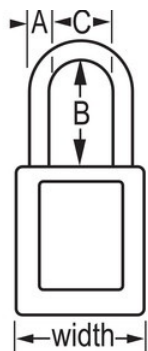

## Caratteristiche prodotto

- Lucchetto di sicurezza dielettrico in materiale termoplastico 406
- L'archetto in plastica aiuta a prevenire l'elettrocuzione e la formazione di archi elettrici, nonché il passaggio della corrente elettrica dall'archetto alla chiave
- Tutti i componenti sono anti-scintilla e non-magnetici: plastica, rame, ottone
- 1-1/2in (38mm) wide, 1-3/4in (45mm) tall, Thermoplastic orange body, plastic shackle with 1-1/2in (38mm) clearance
- Progettati esclusivamente per applicazioni di bloccaggio di protezione
- Corpo del lucchetto in materiale termoplastico resistente, leggero e non conduttivo
- Compliance with "One Employee, One Lock, One Key" directive
- Blocco estrazione chiave - garantisce che il lucchetto non venga lasciato sbloccato
- Cilindro a 6 pistoncini a chiavi uguali con chiave maestra
- Confezione commerciale, q.tà pacco da scaffale 6, q.tà cartone master 36

## Dettagli prodotto

The Master Lock No. 406KAMKW417ORJ Dielectric Thermoplastic Safety Padlock, keyed alike - multiple locks open with the same key - features a 1-1/2in (38mm) wide Zenex™ Thermoplastic orange body and a 1-1/2in (38mm) tall, 1/4in (6mm) diameter plastic shackle to help prevent electrocution and arc flashing and to prevent electrical current from shackle to key. Tutti i componenti sono anti-scintilla e non-magnetici. Progettato esclusivamente per applicazioni di isolamento/segnalazione, il materiale durevole e leggero è facile da trasportare e il lucchetto è dotato di un cilindro con blocco estrazione chiave che garantisce che il lucchetto non sia lasciato sbloccato. Chiave maestra - Benché ogni lucchetto abbia una sua chiave unica, una chiave maestra apre tutti i lucchetti nel sistema.

Numero prodotto	406KAMKW417ORJ
Larghezza corpo	38 mm
Dimensioni archetto	A: 6 mm B: 38 mm C: 20 mm
Colore	Arancione
Descrizione	Chiavi uguali, A chiave maestra, Confezionamento in scatola commerciale
Q.tà pacco da scaffale	6
Q.tà cartone master	36