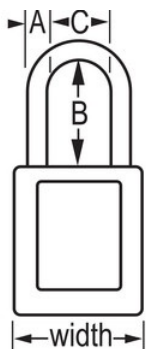

Isolamento/segnalazione di protezione

Panoramica e caratteristiche

Caratteristiche prodotto

- Lucchetto di sicurezza dielettrico in materiale termoplastico 406
- L'archetto in plastica aiuta a prevenire l'elettrocuzione e la formazione di archi elettrici, nonché il passaggio della corrente elettrica dall'archetto alla chiave
- Tutti i componenti sono anti-scintilla e non-magnetici: plastica, rame, ottone
- 1-1/2in (38mm) wide, 1-3/4in (45mm) tall, Thermoplastic purple body, plastic shackle with 1-1/2in (38mm) clearance
- Progettati esclusivamente per applicazioni di bloccaggio di protezione
- Corpo del lucchetto in materiale termoplastico resistente, leggero e non conduttivo
- Compliance with "One Employee, One Lock, One Key" directive
- Blocco estrazione chiave - garantisce che il lucchetto non venga lasciato sbloccato
- Cilindro a 6 pistoncini a chiavi uguali con chiave maestra
- Confezione commerciale, q.tà pacco da scaffale 6, q.tà cartone master 36

Numero prodotto	406KAMKW417PRP
Larghezza corpo	38 mm
Dimensioni archetto	A: 6 mm B: 38 mm C: 20 mm
Colore	Viola
Descrizione	Chiavi uguali, A chiave maestra, Confezionamento in scatola commerciale
Q.tà pacco da scaffale	6
Q.tà cartone master	36