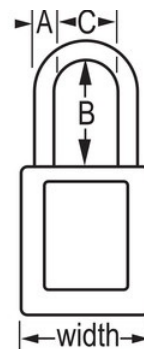

Panoramica e caratteristiche

Caratteristiche prodotto

- Lucchetto di sicurezza dielettrico in materiale termoplastico 406
- L'archetto in plastica aiuta a prevenire l'elettrocuzione e la formazione di archi elettrici, nonché il passaggio della corrente elettrica dall'archetto alla chiave
- Tutti i componenti sono anti-scintilla e non-magnetici: plastica, rame, ottone
- 1-1/2in (38mm) wide, 1-3/4in (45mm) tall, Thermoplastic orange body, plastic shackle with 1-1/2in (38mm) clearance
- Progettati esclusivamente per applicazioni di bloccaggio di protezione
- Corpo del lucchetto in materiale termoplastico resistente, leggero e non conduttivo
- Compliance with "One Employee, One Lock, One Key" directive
- Blocco estrazione chiave - garantisce che il lucchetto non venga lasciato sbloccato
- Cilindro con meccanismo a pistoncini a chiavi uguali con 6 pistoncini
- Confezione commerciale, q.tà pacco da scaffale 6, q.tà cartone master 36

Certificazioni

Dettagli prodotto

The Master Lock No. 406KAORJ Dielectric Thermoplastic Safety Padlock, keyed alike - multiple locks open with the same key - features a 1-1/2in (38mm) wide Zenex™ Thermoplastic orange body and a 1-1/2in (38mm) tall, 1/4in (6mm) diameter plastic shackle to help prevent electrocution and arc flashing and to prevent electrical current from shackle to key. Tutti i componenti sono anti-scintilla e non-magnetici. Progettato esclusivamente per applicazioni di isolamento/segnalazione, il materiale durevole e leggero è facile da trasportare e il lucchetto è dotato di un cilindro con blocco estrazione chiave che garantisce che il lucchetto non sia lasciato sbloccato.

Numero prodotto	406KAORJ
Larghezza corpo	38 mm
Dimensioni archetto	A: 6 mm B: 38 mm C: 20 mm
Colore	Arancione
Descrizione	Chiavi uguali, Confezionamento in scatola commerciale
Q.tà pacco da scaffale	6
Q.tà cartone master	36