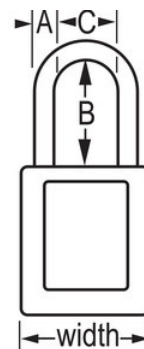

### Caratteristiche prodotto

- Lucchetto di sicurezza dielettrico in materiale termoplastico 406
- L'archetto in plastica aiuta a prevenire l'elettrocuzione e la formazione di archi elettrici, nonché il passaggio della corrente elettrica dall'archetto alla chiave
- Tutti i componenti sono anti-scintilla e non-magnetici: plastica, rame, ottone
- 1-1/2in (38mm) wide, 1-3/4in (45mm) tall, Thermoplastic purple body, plastic shackle with 1-1/2in (38mm) clearance
- Progettati esclusivamente per applicazioni di bloccaggio di protezione
- Corpo del lucchetto in materiale termoplastico resistente, leggero e non conduttivo
- Compliance with "One Employee, One Lock, One Key" directive
- Blocco estrazione chiave - garantisce che il lucchetto non venga lasciato sbloccato
- Cilindro con meccanismo a pistoncini a chiavi uguali con 6 pistoncini
- Confezione commerciale, q.tà pacco da scaffale 6, q.tà cartone master 36

### Dettagli prodotto

The Master Lock No. 406KAPRP Dielectric Thermoplastic Safety Padlock, keyed alike - multiple locks open with the same key - features a 1-1/2in (38mm) wide Zenex™ Thermoplastic purple body and a 1-1/2in (38mm) tall, 1/4in (6mm) diameter plastic shackle to help prevent electrocution and arc flashing and to prevent electrical current from shackle to key. Tutti i componenti sono anti-scintilla e non-magnetici. Progettato esclusivamente per applicazioni di isolamento/segnalazione, il materiale durevole e leggero è facile da trasportare e il lucchetto è dotato di un cilindro con blocco estrazione chiave che garantisce che il lucchetto non sia lasciato sbloccato.

<b>Numero prodotto</b>	406KAPRP
<b>Larghezza corpo</b>	38 mm
<b>Dimensioni archetto</b>	A: 6 mm B: 38 mm C: 20 mm
<b>Colore</b>	Viola
<b>Descrizione</b>	Chiavi uguali, Confezionamento in scatola commerciale
<b>Q.tà pacco da scaffale</b>	6
<b>Q.tà cartone master</b>	36