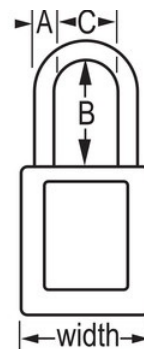

Numero prodotto	406KARED
Larghezza corpo	38 mm
Dimensioni archetto	A: 6 mm B: 38 mm C: 20 mm
Colore	Rosso
Descrizione	Chiavi uguali, Confezionamento in scatola commerciale
Q.tà pacco da scaffale	6
Q.tà cartone master	36

Master Lock Europe S.A.S.

10 avenue de l'arche - Le Colisée Gardens, bâtiment A - 92 400 Courbevoie - La Défense - France
T:+33-1-41437200 | F:+33-1-41437204
www.masterlock.eu