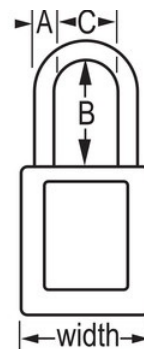

### Caratteristiche prodotto

- Lucchetto di sicurezza dielettrico in materiale termoplastico 406
- L'archetto in plastica aiuta a prevenire l'elettrocuzione e la formazione di archi elettrici, nonché il passaggio della corrente elettrica dall'archetto alla chiave
- Tutti i componenti sono anti-scintilla e non-magnetici: plastica, rame, ottone
- 1-1/2in (38mm) wide, 1-3/4in (45mm) tall, Thermoplastic teal body, plastic shackle with 1-1/2in (38mm) clearance
- Progettati esclusivamente per applicazioni di bloccaggio di protezione
- Corpo del lucchetto in materiale termoplastico resistente, leggero e non conduttivo
- Compliance with "One Employee, One Lock, One Key" directive
- Blocco estrazione chiave - garantisce che il lucchetto non venga lasciato sbloccato
- Cilindro con meccanismo a pistoncini a chiavi uguali con 6 pistoncini
- Confezione commerciale, q.tà pacco da scaffale 6, q.tà cartone master 36

### Dettagli prodotto

The Master Lock No. 406KATEAL Dielectric Thermoplastic Safety Padlock, keyed alike - multiple locks open with the same key - features a 1-1/2in (38mm) wide Zenex™ Thermoplastic teal body and a 1-1/2in (38mm) tall, 1/4in (6mm) diameter plastic shackle to help prevent electrocution and arc flashing and to prevent electrical current from shackle to key. Tutti i componenti sono anti-scintilla e non-magnetici. Progettato esclusivamente per applicazioni di isolamento/segnalazione, il materiale durevole e leggero è facile da trasportare e il lucchetto è dotato di un cilindro con blocco estrazione chiave che garantisce che il lucchetto non sia lasciato sbloccato.

<b>Numero prodotto</b>	406KATEAL
<b>Larghezza corpo</b>	38 mm
<b>Dimensioni archetto</b>	A: 6 mm B: 38 mm C: 20 mm
<b>Colore</b>	Ottanio
<b>Descrizione</b>	Chiavi uguali, Confezionamento in scatola commerciale
<b>Q.tà pacco da scaffale</b>	6
<b>Q.tà cartone master</b>	36