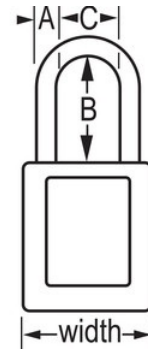

Isolamento/segnalazione di protezione

Panoramica e caratteristiche

Caratteristiche prodotto

- Lucchetto di sicurezza dielettrico in materiale termoplastico 406
- L'archetto in plastica aiuta a prevenire l'elettrocuzione e la formazione di archi elettrici, nonché il passaggio della corrente elettrica dall'archetto alla chiave
- Tutti i componenti sono anti-scintilla e non-magnetici: plastica, rame, ottone
- 1-1/2in (38mm) wide, 1-3/4in (45mm) tall, Thermoplastic green body, plastic shackle with 1-1/2in (38mm) clearance
- Progettati esclusivamente per applicazioni di bloccaggio di protezione
- Corpo del lucchetto in materiale termoplastico resistente, leggero e non conduttivo
- Compliance with "One Employee, One Lock, One Key" directive
- Blocco estrazione chiave - garantisce che il lucchetto non venga lasciato sbloccato
- Cilindro con meccanismo a pistoncini a chiavi uguali con 6 pistoncini
- Confezione commerciale, q.tà pacco da scaffale 6, q.tà cartone master 36

Certificazioni

Dettagli prodotto

The Master Lock No. 406KAW400GRN Dielectric Thermoplastic Safety Padlock, keyed alike - multiple locks open with the same key - features a 1-1/2in (38mm) wide Zenex™ Thermoplastic green body and a 1-1/2in (38mm) tall, 1/4in (6mm) diameter plastic shackle to help prevent electrocution and arc flashing and to prevent electrical current from shackle to key. Tutti i componenti sono anti-scintilla e non-magnetici. Progettato esclusivamente per applicazioni di isolamento/segnalazione, il materiale durevole e leggero è facile da trasportare e il lucchetto è dotato di un cilindro con blocco estrazione chiave che garantisce che il lucchetto non sia lasciato sbloccato.

Numero prodotto	406KAW400GRN
Larghezza corpo	38 mm
Dimensioni archetto	A: 6 mm B: 38 mm C: 20 mm
Colore	Verde
Descrizione	Chiavi uguali, Confezionamento in scatola commerciale
Q.tà pacco da scaffale	6
Q.tà cartone master	36