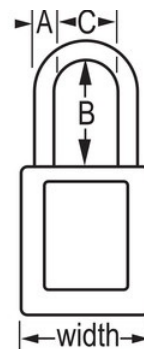

Isolamento/segnalazione di protezione

Panoramica e caratteristiche

Caratteristiche prodotto

- Lucchetto di sicurezza dielettrico in materiale termoplastico 406
- L'archetto in plastica aiuta a prevenire l'elettrocuzione e la formazione di archi elettrici, nonché il passaggio della corrente elettrica dall'archetto alla chiave
- Tutti i componenti sono anti-scintilla e non-magnetici: plastica, rame, ottone
- 1-1/2in (38mm) wide, 1-3/4in (45mm) tall, Thermoplastic orange body, plastic shackle with 1-1/2in (38mm) clearance
- Progettati esclusivamente per applicazioni di bloccaggio di protezione
- Corpo del lucchetto in materiale termoplastico resistente, leggero e non conduttivo
- Compliance with "One Employee, One Lock, One Key" directive
- Blocco estrazione chiave - garantisce che il lucchetto non venga lasciato sbloccato
- Cilindro con meccanismo a pistoncini a chiavi uguali con 6 pistoncini
- Confezione commerciale, q.tà pacco da scaffale 6, q.tà cartone master 36

Certificazioni

Dettagli prodotto

The Master Lock No. 406KAW400ORJ Dielectric Thermoplastic Safety Padlock, keyed alike - multiple locks open with the same key - features a 1-1/2in (38mm) wide Zenex™ Thermoplastic orange body and a 1-1/2in (38mm) tall, 1/4in (6mm) diameter plastic shackle to help prevent electrocution and arc flashing and to prevent electrical current from shackle to key. Tutti i componenti sono anti-scintilla e non-magnetici. Progettato esclusivamente per applicazioni di isolamento/segnalazione, il materiale durevole e leggero è facile da trasportare e il lucchetto è dotato di un cilindro con blocco estrazione chiave che garantisce che il lucchetto non sia lasciato sbloccato.

Numero prodotto	406KAW400RJ
Larghezza corpo	38 mm
Dimensioni archetto	A: 6 mm B: 38 mm C: 20 mm
Colore	Arancione
Descrizione	Chiavi uguali, Confezionamento in scatola commerciale
Q.tà pacco da scaffale	6
Q.tà cartone master	36