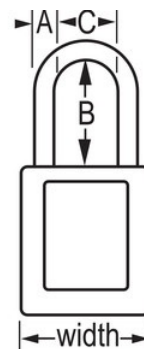

### Caratteristiche prodotto

- Lucchetto di sicurezza dielettrico in materiale termoplastico 406
- L'archetto in plastica aiuta a prevenire l'elettrocuzione e la formazione di archi elettrici, nonché il passaggio della corrente elettrica dall'archetto alla chiave
- Tutti i componenti sono anti-scintilla e non-magnetici: plastica, rame, ottone
- 1-1/2in (38mm) wide, 1-3/4in (45mm) tall, Thermoplastic yellow body, plastic shackle with 1-1/2in (38mm) clearance
- Progettati esclusivamente per applicazioni di bloccaggio di protezione
- Corpo del lucchetto in materiale termoplastico resistente, leggero e non conduttivo
- Compliance with "One Employee, One Lock, One Key" directive
- Blocco estrazione chiave - garantisce che il lucchetto non venga lasciato sbloccato
- Cilindro con meccanismo a pistoncini a chiavi uguali con 6 pistoncini
- Confezione commerciale, q.tà pacco da scaffale 6, q.tà cartone master 36

### Dettagli prodotto

The Master Lock No. 406KAW400YLW Dielectric Thermoplastic Safety Padlock, keyed alike - multiple locks open with the same key - features a 1-1/2in (38mm) wide Zenex™ Thermoplastic yellow body and a 1-1/2in (38mm) tall, 1/4in (6mm) diameter plastic shackle to help prevent electrocution and arc flashing and to prevent electrical current from shackle to key. Tutti i componenti sono anti-scintilla e non-magnetici. Progettato esclusivamente per applicazioni di isolamento/segnalazione, il materiale durevole e leggero è facile da trasportare e il lucchetto è dotato di un cilindro con blocco estrazione chiave che garantisce che il lucchetto non sia lasciato sbloccato.

<b>Numero prodotto</b>	406KAW400YLW
<b>Larghezza corpo</b>	38 mm
<b>Dimensioni archetto</b>	A: 6 mm B: 38 mm C: 20 mm
<b>Colore</b>	Giallo
<b>Descrizione</b>	Chiavi uguali, Confezionamento in scatola commerciale
<b>Q.tà pacco da scaffale</b>	6
<b>Q.tà cartone master</b>	36