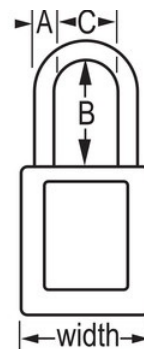

Panoramica e caratteristiche

Caratteristiche prodotto

- Lucchetto di sicurezza dielettrico in materiale termoplastico 406
- L'archetto in plastica aiuta a prevenire l'elettrocuzione e la formazione di archi elettrici, nonché il passaggio della corrente elettrica dall'archetto alla chiave
- Tutti i componenti sono anti-scintilla e non-magnetici: plastica, rame, ottone
- 1-1/2in (38mm) wide, 1-3/4in (45mm) tall, Thermoplastic yellow body, plastic shackle with 1-1/2in (38mm) clearance
- Progettati esclusivamente per applicazioni di bloccaggio di protezione
- Corpo del lucchetto in materiale termoplastico resistente, leggero e non conduttivo
- Compliance with "One Employee, One Lock, One Key" directive
- Blocco estrazione chiave - garantisce che il lucchetto non venga lasciato sbloccato
- Cilindro con meccanismo a pistoncini a chiavi uguali con 6 pistoncini
- Confezione commerciale, q.tà pacco da scaffale 6, q.tà cartone master 36

Certificazioni

Dettagli prodotto

The Master Lock No. 406KAYLW Dielectric Thermoplastic Safety Padlock, keyed alike - multiple locks open with the same key - features a 1-1/2in (38mm) wide Zenex™ Thermoplastic yellow body and a 1-1/2in (38mm) tall, 1/4in (6mm) diameter plastic shackle to help prevent electrocution and arc flashing and to prevent electrical current from shackle to key. Tutti i componenti sono anti-scintilla e non-magnetici. Progettato esclusivamente per applicazioni di isolamento/segnalazione, il materiale durevole e leggero è facile da trasportare e il lucchetto è dotato di un cilindro con blocco estrazione chiave che garantisce che il lucchetto non sia lasciato sbloccato.

Numero prodotto	406KAYLW
Larghezza corpo	38 mm
Dimensioni archetto	A: 6 mm B: 38 mm C: 20 mm
Colore	Giallo
Descrizione	Chiavi uguali, Confezionamento in scatola commerciale
Q.tà pacco da scaffale	6
Q.tà cartone master	36