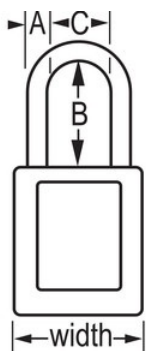

Panoramica e caratteristiche

Caratteristiche prodotto

- Lucchetto di sicurezza dielettrico in materiale termoplastico 406
- L'archetto in plastica aiuta a prevenire l'elettrocuzione e la formazione di archi elettrici, nonché il passaggio della corrente elettrica dall'archetto alla chiave
- Tutti i componenti sono anti-scintilla e non-magnetici: plastica, rame, ottone
- 1-1/2in (38mm) wide, 1-3/4in (45mm) tall, Thermoplastic black body, plastic shackle with 1-1/2in (38mm) clearance
- Progettati esclusivamente per applicazioni di bloccaggio di protezione
- Corpo del lucchetto in materiale termoplastico resistente, leggero e non conduttivo
- Compliance with "One Employee, One Lock, One Key" directive
- Blocco estrazione chiave - garantisce che il lucchetto non venga lasciato sbloccato
- Cilindro a 6 perni e a chiave maestra
- Confezione commerciale, q.tà pacco da scaffale 6, q.tà cartone master 36

Certificazioni

Dettagli prodotto

The Master Lock No. 406MKBLK Dielectric Thermoplastic Safety Padlock Master keyed - a master key opens all the locks in the system although each lock has its own unique key - features a 1-1/2in (38mm) wide Zenex™ Thermoplastic black body and a 1-1/2in (38mm) tall, 1/4in (6mm) diameter plastic shackle to help prevent electrocution and arc flashing and to prevent electrical current from shackle to key. Tutti i componenti sono anti-scintilla e non-magnetici. Progettato esclusivamente per applicazioni di isolamento/segnalazione, il materiale durevole e leggero è facile da trasportare e il lucchetto è dotato di un cilindro con blocco estrazione chiave che garantisce che il lucchetto non sia lasciato sbloccato.

Numero prodotto	406MKBLK
Larghezza corpo	38 mm
Dimensioni archetto	A: 6 mm B: 38 mm C: 20 mm
Colore	Nero
Descrizione	A chiave maestra, Chiavi differenziate, Confezionamento in scatola commerciale
Q.tà pacco da scaffale	6
Q.tà cartone master	36