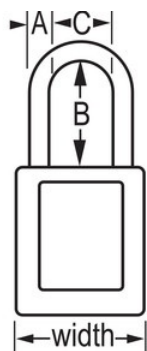

Panoramica e caratteristiche

Caratteristiche prodotto

- Lucchetto di sicurezza dielettrico in materiale termoplastico 406
- L'archetto in plastica aiuta a prevenire l'elettrocuzione e la formazione di archi elettrici, nonché il passaggio della corrente elettrica dall'archetto alla chiave
- Tutti i componenti sono anti-scintilla e non-magnetici: plastica, rame, ottone
- 1-1/2in (38mm) wide, 1-3/4in (45mm) tall, Thermoplastic blue body, plastic shackle with 1-1/2in (38mm) clearance
- Progettati esclusivamente per applicazioni di bloccaggio di protezione
- Corpo del lucchetto in materiale termoplastico resistente, leggero e non conduttivo
- Compliance with "One Employee, One Lock, One Key" directive
- Blocco estrazione chiave - garantisce che il lucchetto non venga lasciato sbloccato
- Cilindro a 6 perni e a chiave maestra
- Confezione commerciale, q.tà pacco da scaffale 6, q.tà cartone master 36

Certificazioni

Dettagli prodotto

The Master Lock No. 406MKBLU Dielectric Thermoplastic Safety Padlock Master keyed - a master key opens all the locks in the system although each lock has its own unique key - features a 1-1/2in (38mm) wide Zenex™ Thermoplastic blue body and a 1-1/2in (38mm) tall, 1/4in (6mm) diameter plastic shackle to help prevent electrocution and arc flashing and to prevent electrical current from shackle to key. Tutti i componenti sono anti-scintilla e non-magnetici. Progettato esclusivamente per applicazioni di isolamento/segnalazione, il materiale durevole e leggero è facile da trasportare e il lucchetto è dotato di un cilindro con blocco estrazione chiave che garantisce che il lucchetto non sia lasciato sbloccato.

Numero prodotto	406MKBLU
Larghezza corpo	38 mm
Dimensioni archetto	A: 6 mm B: 38 mm C: 20 mm
Colore	Blu
Descrizione	A chiave maestra, Chiavi differenziate, Confezionamento in scatola commerciale
Q.tà pacco da scaffale	6
Q.tà cartone master	36