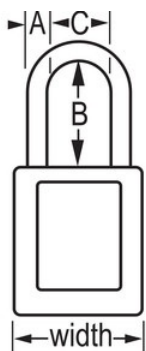

## Caratteristiche prodotto

- Lucchetto di sicurezza dielettrico in materiale termoplastico 406
- L'archetto in plastica aiuta a prevenire l'elettrocuzione e la formazione di archi elettrici, nonché il passaggio della corrente elettrica dall'archetto alla chiave
- Tutti i componenti sono anti-scintilla e non-magnetici: plastica, rame, ottone
- 1-1/2in (38mm) wide, 1-3/4in (45mm) tall, Thermoplastic green body, plastic shackle with 1-1/2in (38mm) clearance
- Progettati esclusivamente per applicazioni di bloccaggio di protezione
- Corpo del lucchetto in materiale termoplastico resistente, leggero e non conduttivo
- Compliance with "One Employee, One Lock, One Key" directive
- Blocco estrazione chiave - garantisce che il lucchetto non venga lasciato sbloccato
- Cilindro a 6 perni e a chiave maestra
- Confezione commerciale, q.tà pacco da scaffale 6, q.tà cartone master 36

## Dettagli prodotto

The Master Lock No. 406MKGRN Dielectric Thermoplastic Safety Padlock Master keyed - a master key opens all the locks in the system although each lock has its own unique key - features a 1-1/2in (38mm) wide Zenex™ Thermoplastic green body and a 1-1/2in (38mm) tall, 1/4in (6mm) diameter plastic shackle to help prevent electrocution and arc flashing and to prevent electrical current from shackle to key. Tutti i componenti sono anti-scintilla e non-magnetici. Progettato esclusivamente per applicazioni di isolamento/segnalazione, il materiale durevole e leggero è facile da trasportare e il lucchetto è dotato di un cilindro con blocco estrazione chiave che garantisce che il lucchetto non sia lasciato sbloccato.

Numero prodotto	406MKGRN
Larghezza corpo	38 mm
Dimensioni archetto	A: 6 mm B: 38 mm C: 20 mm
Colore	Verde
Descrizione	A chiave maestra, Chiavi differenziate, Confezionamento in scatola commerciale
Q.tà pacco da scaffale	6
Q.tà cartone master	36