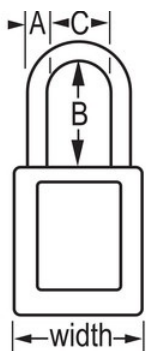

Panoramica e caratteristiche

Caratteristiche prodotto

- Lucchetto di sicurezza dielettrico in materiale termoplastico 406
- L'archetto in plastica aiuta a prevenire l'elettrocuzione e la formazione di archi elettrici, nonché il passaggio della corrente elettrica dall'archetto alla chiave
- Tutti i componenti sono anti-scintilla e non-magnetici: plastica, rame, ottone
- 1-1/2in (38mm) wide, 1-3/4in (45mm) tall, Thermoplastic orange body, plastic shackle with 1-1/2in (38mm) clearance
- Progettati esclusivamente per applicazioni di bloccaggio di protezione
- Corpo del lucchetto in materiale termoplastico resistente, leggero e non conduttivo
- Compliance with "One Employee, One Lock, One Key" directive
- Blocco estrazione chiave - garantisce che il lucchetto non venga lasciato sbloccato
- Cilindro a 6 perni e a chiave maestra
- Confezione commerciale, q.tà pacco da scaffale 6, q.tà cartone master 36

Certificazioni

Dettagli prodotto

The Master Lock No. 406MKORJ Dielectric Thermoplastic Safety Padlock Master keyed - a master key opens all the locks in the system although each lock has its own unique key - features a 1-1/2in (38mm) wide Zenex™ Thermoplastic orange body and a 1-1/2in (38mm) tall, 1/4in (6mm) diameter plastic shackle to help prevent electrocution and arc flashing and to prevent electrical current from shackle to key. Tutti i componenti sono anti-scintilla e non-magnetici. Progettato esclusivamente per applicazioni di isolamento/segnalazione, il materiale durevole e leggero è facile da trasportare e il lucchetto è dotato di un cilindro con blocco estrazione chiave che garantisce che il lucchetto non sia lasciato sbloccato.

Numero prodotto	406MKORJ
Larghezza corpo	38 mm
Dimensioni archetto	A: 6 mm B: 38 mm C: 20 mm
Colore	Arancione
Descrizione	A chiave maestra, Chiavi differenziate, Confezionamento in scatola commerciale
Q.tà pacco da scaffale	6
Q.tà cartone master	36