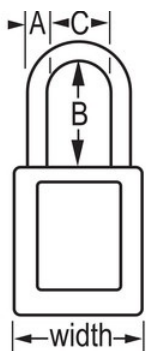

## Caratteristiche prodotto

- Lucchetto di sicurezza dielettrico in materiale termoplastico 406
- L'archetto in plastica aiuta a prevenire l'elettrocuzione e la formazione di archi elettrici, nonché il passaggio della corrente elettrica dall'archetto alla chiave
- Tutti i componenti sono anti-scintilla e non-magnetici: plastica, rame, ottone
- 1-1/2in (38mm) wide, 1-3/4in (45mm) tall, Thermoplastic purple body, plastic shackle with 1-1/2in (38mm) clearance
- Progettati esclusivamente per applicazioni di bloccaggio di protezione
- Corpo del lucchetto in materiale termoplastico resistente, leggero e non conduttivo
- Compliance with "One Employee, One Lock, One Key" directive
- Blocco estrazione chiave - garantisce che il lucchetto non venga lasciato sbloccato
- Cilindro a 6 perni e a chiave maestra
- Confezione commerciale, q.tà pacco da scaffale 6, q.tà cartone master 36

## Dettagli prodotto

The Master Lock No. 406MKPRP Dielectric Thermoplastic Safety Padlock Master keyed - a master key opens all the locks in the system although each lock has its own unique key - features a 1-1/2in (38mm) wide Zenex™ Thermoplastic purple body and a 1-1/2in (38mm) tall, 1/4in (6mm) diameter plastic shackle to help prevent electrocution and arc flashing and to prevent electrical current from shackle to key. Tutti i componenti sono anti-scintilla e non-magnetici. Progettato esclusivamente per applicazioni di isolamento/segnalazione, il materiale durevole e leggero è facile da trasportare e il lucchetto è dotato di un cilindro con blocco estrazione chiave che garantisce che il lucchetto non sia lasciato sbloccato.

Numero prodotto	406MKPRP
Larghezza corpo	38 mm
Dimensioni archetto	A: 6 mm B: 38 mm C: 20 mm
Colore	Viola
Descrizione	A chiave maestra, Chiavi differenziate, Confezionamento in scatola commerciale
Q.tà pacco da scaffale	6
Q.tà cartone master	36