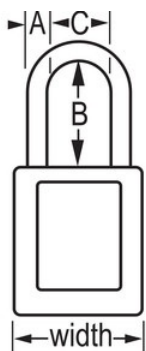

Panoramica e caratteristiche

Caratteristiche prodotto

- Lucchetto di sicurezza dielettrico in materiale termoplastico 406
- L'archetto in plastica aiuta a prevenire l'elettrocuzione e la formazione di archi elettrici, nonché il passaggio della corrente elettrica dall'archetto alla chiave
- Tutti i componenti sono anti-scintilla e non-magnetici: plastica, rame, ottone
- 1-1/2in (38mm) wide, 1-3/4in (45mm) tall, Thermoplastic red body, plastic shackle with 1-1/2in (38mm) clearance
- Progettati esclusivamente per applicazioni di bloccaggio di protezione
- Corpo del lucchetto in materiale termoplastico resistente, leggero e non conduttivo
- Compliance with "One Employee, One Lock, One Key" directive
- Blocco estrazione chiave - garantisce che il lucchetto non venga lasciato sbloccato
- Cilindro a 6 perni e a chiave maestra
- Confezione commerciale, q.tà pacco da scaffale 6, q.tà cartone master 36

Certificazioni

Dettagli prodotto

The Master Lock No. 406MKRED Dielectric Thermoplastic Safety Padlock Master keyed - a master key opens all the locks in the system although each lock has its own unique key - features a 1-1/2in (38mm) wide Zenex™ Thermoplastic red body and a 1-1/2in (38mm) tall, 1/4in (6mm) diameter plastic shackle to help prevent electrocution and arc flashing and to prevent electrical current from shackle to key. Tutti i componenti sono anti-scintilla e non-magnetici. Progettato esclusivamente per applicazioni di isolamento/segnalazione, il materiale durevole e leggero è facile da trasportare e il lucchetto è dotato di un cilindro con blocco estrazione chiave che garantisce che il lucchetto non sia lasciato sbloccato.

Numero prodotto	406MKRED
Larghezza corpo	38 mm
Dimensioni archetto	A: 6 mm B: 38 mm C: 20 mm
Colore	Rosso
Descrizione	A chiave maestra, Chiavi differenziate, Confezionamento in scatola commerciale
Q.tà pacco da scaffale	6
Q.tà cartone master	36