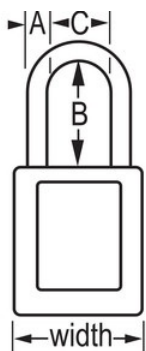

### Caratteristiche prodotto

- Lucchetto di sicurezza dielettrico in materiale termoplastico 406
- L'archetto in plastica aiuta a prevenire l'elettrocuzione e la formazione di archi elettrici, nonché il passaggio della corrente elettrica dall'archetto alla chiave
- Tutti i componenti sono anti-scintilla e non-magnetici: plastica, rame, ottone
- 1-1/2in (38mm) wide, 1-3/4in (45mm) tall, Thermoplastic blue body, plastic shackle with 1-1/2in (38mm) clearance
- Progettati esclusivamente per applicazioni di bloccaggio di protezione
- Corpo del lucchetto in materiale termoplastico resistente, leggero e non conduttivo
- Compliance with "One Employee, One Lock, One Key" directive
- Blocco estrazione chiave - garantisce che il lucchetto non venga lasciato sbloccato
- Cilindro a 6 perni e a chiave maestra
- Confezione commerciale, q.tà pacco da scaffale 6, q.tà cartone master 36

### Dettagli prodotto

The Master Lock No. 406MK417BLU Dielectric Thermoplastic Safety Padlock Master keyed - a master key opens all the locks in the system although each lock has its own unique key - features a 1-1/2in (38mm) wide Zenex™ Thermoplastic blue body and a 1-1/2in (38mm) tall, 1/4in (6mm) diameter plastic shackle to help prevent electrocution and arc flashing and to prevent electrical current from shackle to key. Tutti i componenti sono anti-scintilla e non-magnetici. Progettato esclusivamente per applicazioni di isolamento/segnalazione, il materiale durevole e leggero è facile da trasportare e il lucchetto è dotato di un cilindro con blocco estrazione chiave che garantisce che il lucchetto non sia lasciato sbloccato.

Numero prodotto	406MKW417BLU
Larghezza corpo	38 mm
Dimensioni archetto	A: 6 mm B: 38 mm C: 20 mm
Colore	Blu
Descrizione	A chiave maestra, Chiavi differenziate, Confezionamento in scatola commerciale
Q.tà pacco da scaffale	6
Q.tà cartone master	36