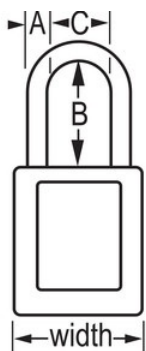

LOCKOUT/
TAGOUT

Isolamento/segnalazione
di protezione

Panoramica e caratteristiche

Caratteristiche prodotto

- Lucchetto di sicurezza dielettrico in materiale termoplastico 406
- L'archetto in plastica aiuta a prevenire l'elettrocuzione e la formazione di archi elettrici, nonché il passaggio della corrente elettrica dall'archetto alla chiave
- Tutti i componenti sono anti-scintilla e non-magnetici: plastica, rame, ottone
- 1-1/2in (38mm) wide, 1-3/4in (45mm) tall, Thermoplastic green body, plastic shackle with 1-1/2in (38mm) clearance
- Progettati esclusivamente per applicazioni di bloccaggio di protezione
- Corpo del lucchetto in materiale termoplastico resistente, leggero e non conduttivo
- Compliance with "One Employee, One Lock, One Key" directive
- Blocco estrazione chiave - garantisce che il lucchetto non venga lasciato sbloccato
- Cilindro a 6 perni e a chiave maestra
- Confezione commerciale, q.tà pacco da scaffale 6, q.tà cartone master 36

Certificazioni

Dettagli prodotto

The Master Lock No. 406MK417GRN Dielectric Thermoplastic Safety Padlock Master keyed - a master key opens all the locks in the system although each lock has its own unique key - features a 1-1/2in (38mm) wide Zenex™ Thermoplastic green body and a 1-1/2in (38mm) tall, 1/4in (6mm) diameter plastic shackle to help prevent electrocution and arc flashing and to prevent electrical current from shackle to key. Tutti i componenti sono anti-scintilla e non-magnetici. Progettato esclusivamente per applicazioni di isolamento/segnalazione, il materiale durevole e leggero è facile da trasportare e il lucchetto è dotato di un cilindro con blocco estrazione chiave che garantisce che il lucchetto non sia lasciato sbloccato.

Numero prodotto	406MKW417GRN
Larghezza corpo	38 mm
Dimensioni archetto	A: 6 mm B: 38 mm C: 20 mm
Colore	Verde
Descrizione	A chiave maestra, Chiavi differenziate, Confezionamento in scatola commerciale
Q.tà pacco da scaffale	6
Q.tà cartone master	36