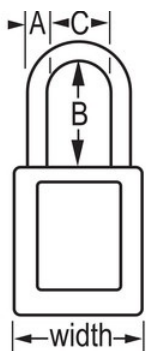

LOCKOUT/
TAGOUT

Isolamento/segnalazione
di protezione

Panoramica e caratteristiche

Caratteristiche prodotto

- Lucchetto di sicurezza dielettrico in materiale termoplastico 406
- L'archetto in plastica aiuta a prevenire l'elettrocuzione e la formazione di archi elettrici, nonché il passaggio della corrente elettrica dall'archetto alla chiave
- Tutti i componenti sono anti-scintilla e non-magnetici: plastica, rame, ottone
- 1-1/2in (38mm) wide, 1-3/4in (45mm) tall, Thermoplastic orange body, plastic shackle with 1-1/2in (38mm) clearance
- Progettati esclusivamente per applicazioni di bloccaggio di protezione
- Corpo del lucchetto in materiale termoplastico resistente, leggero e non conduttivo
- Compliance with "One Employee, One Lock, One Key" directive
- Blocco estrazione chiave - garantisce che il lucchetto non venga lasciato sbloccato
- Cilindro a 6 perni e a chiave maestra
- Confezione commerciale, q.tà pacco da scaffale 6, q.tà cartone master 36

Certificazioni

Dettagli prodotto

The Master Lock No. 406MK417ORJ Dielectric Thermoplastic Safety Padlock Master keyed - a master key opens all the locks in the system although each lock has its own unique key - features a 1-1/2in (38mm) wide Zenex™ Thermoplastic orange body and a 1-1/2in (38mm) tall, 1/4in (6mm) diameter plastic shackle to help prevent electrocution and arc flashing and to prevent electrical current from shackle to key. Tutti i componenti sono anti-scintilla e non-magnetici. Progettato esclusivamente per applicazioni di isolamento/segnalazione, il materiale durevole e leggero è facile da trasportare e il lucchetto è dotato di un cilindro con blocco estrazione chiave che garantisce che il lucchetto non sia lasciato sbloccato.

Numero prodotto	406MKW417ORJ
Larghezza corpo	38 mm
Dimensioni archetto	A: 6 mm B: 38 mm C: 20 mm
Colore	Arancione
Descrizione	A chiave maestra, Chiavi differenziate, Confezionamento in scatola commerciale
Q.tà pacco da scaffale	6
Q.tà cartone master	36