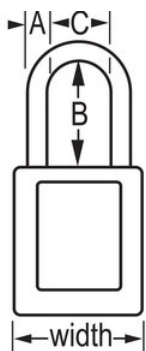

### Caratteristiche prodotto

- Lucchetto di sicurezza dielettrico in materiale termoplastico 406
- L'archetto in plastica aiuta a prevenire l'elettrocuzione e la formazione di archi elettrici, nonché il passaggio della corrente elettrica dall'archetto alla chiave
- Tutti i componenti sono anti-scintilla e non-magnetici: plastica, rame, ottone
- 1-1/2in (38mm) wide, 1-3/4in (45mm) tall, Thermoplastic red body, plastic shackle with 1-1/2in (38mm) clearance
- Progettati esclusivamente per applicazioni di bloccaggio di protezione
- Corpo del lucchetto in materiale termoplastico resistente, leggero e non conduttivo
- Compliance with "One Employee, One Lock, One Key" directive
- Blocco estrazione chiave - garantisce che il lucchetto non venga lasciato sbloccato
- Cilindro a 6 perni e a chiave maestra
- Confezione commerciale, q.tà pacco da scaffale 6, q.tà cartone master 36

### Dettagli prodotto

The Master Lock No. 406MK417RED Dielectric Thermoplastic Safety Padlock Master keyed - a master key opens all the locks in the system although each lock has its own unique key - features a 1-1/2in (38mm) wide Zenex™ Thermoplastic red body and a 1-1/2in (38mm) tall, 1/4in (6mm) diameter plastic shackle to help prevent electrocution and arc flashing and to prevent electrical current from shackle to key. Tutti i componenti sono anti-scintilla e non-magnetici. Progettato esclusivamente per applicazioni di isolamento/segnalazione, il materiale durevole e leggero è facile da trasportare e il lucchetto è dotato di un cilindro con blocco estrazione chiave che garantisce che il lucchetto non sia lasciato sbloccato.

Numero prodotto	406MKW417RED
Larghezza corpo	38 mm
Dimensioni archetto	A: 6 mm B: 38 mm C: 20 mm
Colore	Rosso
Descrizione	A chiave maestra, Chiavi differenziate, Confezionamento in scatola commerciale
Q.tà pacco da scaffale	6
Q.tà cartone master	36