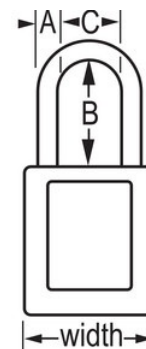

### Caratteristiche prodotto

- Lucchetto di sicurezza dielettrico in materiale termoplastico 406
- L'archetto in plastica aiuta a prevenire l'elettrocuzione e la formazione di archi elettrici, nonché il passaggio della corrente elettrica dall'archetto alla chiave
- Tutti i componenti sono anti-scintilla e non-magnetici: plastica, rame, ottone
- 1-1/2in (38mm) wide, 1-3/4in (45mm) tall, Thermoplastic orange body, plastic shackle with 1-1/2in (38mm) clearance
- Progettati esclusivamente per applicazioni di bloccaggio di protezione
- Corpo del lucchetto in materiale termoplastico resistente, leggero e non conduttivo
- Compliance with "One Employee, One Lock, One Key" directive
- Blocco estrazione chiave - garantisce che il lucchetto non venga lasciato sbloccato
- A chiavi differenziate, cilindro a 6 perni con oltre 40.000 varianti di chiavi disponibili
- Confezione commerciale, q.tà pacco da scaffale 6, q.tà cartone master 36

### Dettagli prodotto

The Master Lock No. 406ORJ Dielectric Thermoplastic Safety Padlock features a 1-1/2in (38mm) wide Zenex™ Thermoplastic orange body and a 1-1/2in (38mm) tall, 1/4in (6mm) diameter plastic shackle to help prevent electrocution and arc flashing and to prevent electrical current from shackle to key. Tutti i componenti sono anti-scintilla e non-magnetici. Progettato esclusivamente per applicazioni di isolamento/segnalazione, il materiale durevole e leggero è facile da trasportare e il lucchetto è dotato di un cilindro con blocco estrazione chiave che garantisce che il lucchetto non sia lasciato sbloccato.

<b>Numero prodotto</b>	406ORJ
<b>Larghezza corpo</b>	38 mm
<b>Dimensioni archetto</b>	A: 6 mm B: 38 mm C: 20 mm
<b>Colore</b>	Arancione
<b>Descrizione</b>	Chiavi differenziate, Confezionamento in scatola commerciale
<b>Q.tà pacco da scaffale</b>	6
<b>Q.tà cartone master</b>	36