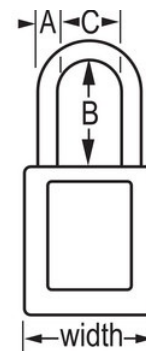

Panoramica e caratteristiche

Caratteristiche prodotto

- Lucchetto di sicurezza dielettrico in materiale termoplastico 406
- L'archetto in plastica aiuta a prevenire l'elettrocuzione e la formazione di archi elettrici, nonché il passaggio della corrente elettrica dall'archetto alla chiave
- Tutti i componenti sono anti-scintilla e non-magnetici: plastica, rame, ottone
- 1-1/2in (38mm) wide, 1-3/4in (45mm) tall, Thermoplastic purple body, plastic shackle with 1-1/2in (38mm) clearance
- Progettati esclusivamente per applicazioni di bloccaggio di protezione
- Corpo del lucchetto in materiale termoplastico resistente, leggero e non conduttivo
- Compliance with "One Employee, One Lock, One Key" directive
- Blocco estrazione chiave - garantisce che il lucchetto non venga lasciato sbloccato
- A chiavi differenziate, cilindro a 6 perni con oltre 40.000 varianti di chiavi disponibili
- Confezione commerciale, q.tà pacco da scaffale 6, q.tà cartone master 36

Certificazioni

Dettagli prodotto

The Master Lock No. 406PRP Dielectric Thermoplastic Safety Padlock features a 1-1/2in (38mm) wide Zenex™ Thermoplastic purple body and a 1-1/2in (38mm) tall, 1/4in (6mm) diameter plastic shackle to help prevent electrocution and arc flashing and to prevent electrical current from shackle to key. Tutti i componenti sono anti-scintilla e non-magnetici. Progettato esclusivamente per applicazioni di isolamento/segnalazione, il materiale durevole e leggero è facile da trasportare e il lucchetto è dotato di un cilindro con blocco estrazione chiave che garantisce che il lucchetto non sia lasciato sbloccato.

Numero prodotto	406PRP
Larghezza corpo	38 mm
Dimensioni archetto	A: 6 mm B: 38 mm C: 20 mm
Colore	Viola
Descrizione	Chiavi differenziate, Confezionamento in scatola commerciale
Q.tà pacco da scaffale	6
Q.tà cartone master	36