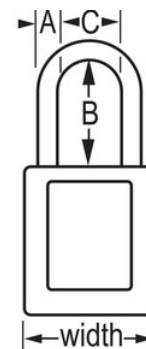

Panoramica e caratteristiche

Caratteristiche prodotto

- Lucchetto di sicurezza dielettrico in materiale termoplastico 406
- L'archetto in plastica aiuta a prevenire l'elettrocuzione e la formazione di archi elettrici, nonché il passaggio della corrente elettrica dall'archetto alla chiave
- Tutti i componenti sono anti-scintilla e non-magnetici: plastica, rame, ottone
- 1-1/2in (38mm) wide, 1-3/4in (45mm) tall, Thermoplastic red body, plastic shackle with 1-1/2in (38mm) clearance
- Progettati esclusivamente per applicazioni di bloccaggio di protezione
- Corpo del lucchetto in materiale termoplastico resistente, leggero e non conduttivo
- Compliance with "One Employee, One Lock, One Key" directive
- Blocco estrazione chiave - garantisce che il lucchetto non venga lasciato sbloccato
- A chiavi differenziate, cilindro a 6 perni con oltre 40.000 varianti di chiavi disponibili
- Confezione commerciale, q.tà pacco da scaffale 6, q.tà cartone master 36

Certificazioni

Dettagli prodotto

The Master Lock No. 406RED Dielectric Thermoplastic Safety Padlock features a 1-1/2in (38mm) wide Zenex™ Thermoplastic red body and a 1-1/2in (38mm) tall, 1/4in (6mm) diameter plastic shackle to help prevent electrocution and arc flashing and to prevent electrical current from shackle to key. Tutti i componenti sono anti-scintilla e non-magnetici. Progettato esclusivamente per applicazioni di isolamento/segnalazione, il materiale durevole e leggero è facile da trasportare e il lucchetto è dotato di un cilindro con blocco estrazione chiave che garantisce che il lucchetto non sia lasciato sbloccato.

Specifiche del prodotto

Numero prodotto	406RED
Larghezza corpo	38 mm
Dimensioni archetto	A: 6 mm B: 38 mm C: 20 mm
Colore	Rosso
Descrizione	Chiavi differenziate, Confezionamento in scatola commerciale
Q.tà pacco da scaffale	6
Q.tà cartone master	36