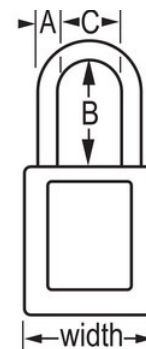

Panoramica e caratteristiche

Caratteristiche prodotto

- Lucchetto di sicurezza dielettrico in materiale termoplastico 406
- L'archetto in plastica aiuta a prevenire l'elettrocuzione e la formazione di archi elettrici, nonché il passaggio della corrente elettrica dall'archetto alla chiave
- Tutti i componenti sono anti-scintilla e non-magnetici: plastica, rame, ottone
- 1-1/2in (38mm) wide, 1-3/4in (45mm) tall, Thermoplastic teal body, plastic shackle with 1-1/2in (38mm) clearance
- Progettati esclusivamente per applicazioni di bloccaggio di protezione
- Corpo del lucchetto in materiale termoplastico resistente, leggero e non conduttivo
- Compliance with "One Employee, One Lock, One Key" directive
- Blocco estrazione chiave - garantisce che il lucchetto non venga lasciato sbloccato
- A chiavi differenziate, cilindro a 6 perni con oltre 40.000 varianti di chiavi disponibili
- Confezione commerciale, q.tà pacco da scaffale 6, q.tà cartone master 36

Certificazioni

Dettagli prodotto

The Master Lock No. 406TEAL Dielectric Thermoplastic Safety Padlock features a 1-1/2in (38mm) wide Zenex™ Thermoplastic teal body and a 1-1/2in (38mm) tall, 1/4in (6mm) diameter plastic shackle to help prevent electrocution and arc flashing and to prevent electrical current from shackle to key. Tutti i componenti sono anti-scintilla e non-magnetici. Progettato esclusivamente per applicazioni di isolamento/segnalazione, il materiale durevole e leggero è facile da trasportare e il lucchetto è dotato di un cilindro con blocco estrazione chiave che garantisce che il lucchetto non sia lasciato sbloccato.

Specifiche del prodotto

Numero prodotto	406TEAL
Larghezza corpo	38 mm
Dimensioni archetto	A: 6 mm B: 38 mm C: 20 mm
Colore	Ottanio
Descrizione	Chiavi differenziate, Confezionamento in scatola commerciale
Q.tà pacco da scaffale	6
Q.tà cartone master	36