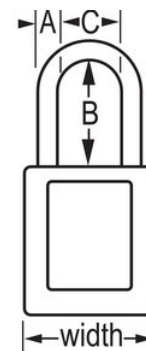

Panoramica e caratteristiche

Caratteristiche prodotto

- Lucchetto di sicurezza dielettrico in materiale termoplastico 406
- L'archetto in plastica aiuta a prevenire l'elettrocuzione e la formazione di archi elettrici, nonché il passaggio della corrente elettrica dall'archetto alla chiave
- Tutti i componenti sono anti-scintilla e non-magnetici: plastica, rame, ottone
- 1-1/2in (38mm) wide, 1-3/4in (45mm) tall, Thermoplastic yellow body, plastic shackle with 1-1/2in (38mm) clearance
- Progettati esclusivamente per applicazioni di bloccaggio di protezione
- Corpo del lucchetto in materiale termoplastico resistente, leggero e non conduttivo
- Compliance with "One Employee, One Lock, One Key" directive
- Blocco estrazione chiave - garantisce che il lucchetto non venga lasciato sbloccato
- A chiavi differenziate, cilindro a 6 perni con oltre 40.000 varianti di chiavi disponibili
- Confezione commerciale, q.tà pacco da scaffale 6, q.tà cartone master 36

Certificazioni

Dettagli prodotto

The Master Lock No. 406YLV Dielectric Thermoplastic Safety Padlock features a 1-1/2in (38mm) wide Zenex™ Thermoplastic yellow body and a 1-1/2in (38mm) tall, 1/4in (6mm) diameter plastic shackle to help prevent electrocution and arc flashing and to prevent electrical current from shackle to key. Tutti i componenti sono anti-scintilla e non-magnetici. Progettato esclusivamente per applicazioni di isolamento/segnalazione, il materiale durevole e leggero è facile da trasportare e il lucchetto è dotato di un cilindro con blocco estrazione chiave che garantisce che il lucchetto non sia lasciato sbloccato.

Numero prodotto	406YLW
Larghezza corpo	38 mm
Dimensioni archetto	A: 6 mm B: 38 mm C: 20 mm
Colore	Giallo
Descrizione	Chiavi differenziate, Confezionamento in scatola commerciale
Q.tà pacco da scaffale	6
Q.tà cartone master	36