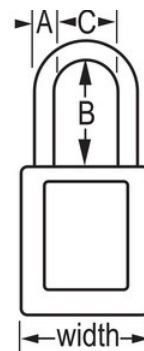

Modello N° 410KABLU

Blue Zenex™ Thermoplastic Safety Padlock,
1-1/2in (38mm) Wide with 1-1/2in (38mm)
Tall Shackle, Keyed Alike

Utilizzo consigliato:

Isolamento
Segnalazione

Isolamento/segnalazione
di protezione

Panoramica e caratteristiche

Caratteristiche prodotto

- Lucchetto di sicurezza in materiale termoplastico 410
- 1-1/2in (38mm) wide, 1-3/4in (44mm) tall Thermoplastic blue body, shackle with 1-1/2in (38mm) clearance
- Progettati esclusivamente per applicazioni di bloccaggio di protezione
- Corpo del lucchetto in materiale termoplastico resistente, leggero e non conduttivo
- Personalizzabile in loco con etichette permanenti
- Compliance with "One Employee, One Lock, One Key" directive
- Cilindro ad alta sicurezza per condizioni sensibili
- Blocco estrazione chiave - garantisce che il lucchetto non venga lasciato sbloccato
- Cilindro con meccanismo a pistoncini a chiavi uguali con 6 pistoncini
- Quantità pacco da scaffale 6, cartone master 36

Dettagli prodotto

The Master Lock No. 410KABLU Zenex™ Thermoplastic Safety Padlock, Keyed Alike - multiple locks open with the same key - features a 1-1/2in (38mm) wide plastic blue body and a 1-1/2in (38mm) tall, 1/4in (6mm) diameter metal shackle. Realizzato esclusivamente per applicazioni di isolamento/segnalazione, il resistente, leggero e non conduttivo corpo del lucchetto è facile da trasportare e offre alta sicurezza, cilindro per condizioni sensibili e blocco estrazione chiave a garanzia che il lucchetto non venga lasciato sbloccato.

Numero prodotto	410KABLU
Larghezza corpo	38 mm
Dimensioni archetto	A: 6 mm B: 38 mm C: 20 mm
Colore	Blu
Descrizione	Chiavi uguali, Confezionamento in scatola commerciale
Q.tà pacco da scaffale	6
Q.tà cartone master	36