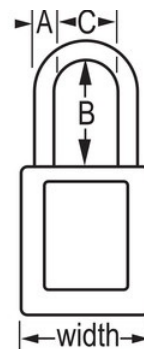

Modello N° 410KAGRN

Green Zenex™ Thermoplastic Safety Padlock, 1-1/2in (38mm) Wide with 1-1/2in (38mm) Tall Shackle, Keyed Alike

Utilizzo consigliato:

Isolamento
Segnalazione

Isolamento/segnalazione
di protezione

Panoramica e caratteristiche

Caratteristiche prodotto

- Lucchetto di sicurezza in materiale termoplastico 410
- 1-1/2in (38mm) wide, 1-3/4in (44mm) tall Thermoplastic green body, shackle with 1-1/2in (38mm) clearance
- Progettati esclusivamente per applicazioni di bloccaggio di protezione
- Corpo del lucchetto in materiale termoplastico resistente, leggero e non conduttivo
- Personalizzabile in loco con etichette permanenti
- Compliance with "One Employee, One Lock, One Key" directive
- Cilindro ad alta sicurezza per condizioni sensibili
- Blocco estrazione chiave - garantisce che il lucchetto non venga lasciato sbloccato
- Cilindro con meccanismo a pistoncini a chiavi uguali con 6 pistoncini
- Quantità pacco da scaffale 6, cartone master 36

Dettagli prodotto

The Master Lock No. 410KAGRN Zenex™ Thermoplastic Safety Padlock, Keyed Alike - multiple locks open with the same key - features a 1-1/2in (38mm) wide plastic green body and a 1-1/2in (38mm) tall, 1/4in (6mm) diameter metal shackle. Realizzato esclusivamente per applicazioni di isolamento/segnalazione, il resistente, leggero e non conduttivo corpo del lucchetto è facile da trasportare e offre alta sicurezza, cilindro per condizioni sensibili e blocco estrazione chiave a garanzia che il lucchetto non venga lasciato sbloccato.

Numero prodotto	410KAGRN
Larghezza corpo	38 mm
Dimensioni archetto	A: 6 mm B: 38 mm C: 20 mm
Colore	Verde
Descrizione	Chiavi uguali, Confezionamento in scatola commerciale
Q.tà pacco da scaffale	6
Q.tà cartone master	36