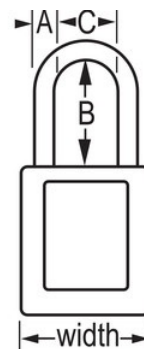

Modello N° 410KALTGRN

Green Zenex™ Thermoplastic Safety Padlock, 1-1/2in (38mm) Wide with 3in (76mm) Shackle, Keyed Alike

Utilizzo consigliato:

Isolamento
Segnalazione

Isolamento/segnalazione
di protezione

Panoramica e caratteristiche

Caratteristiche prodotto

- Lucchetto di sicurezza in materiale termoplastico 410
- 1-1/2in (38mm) wide, 1-3/4in (44mm) tall Thermoplastic green body, shackle with 3in (76mm) clearance
- Progettati esclusivamente per applicazioni di bloccaggio di protezione
- Corpo del lucchetto in materiale termoplastico resistente, leggero e non conduttivo
- Personalizzabile in loco con etichette permanenti
- Compliance with "One Employee, One Lock, One Key" directive
- Cilindro ad alta sicurezza per condizioni sensibili
- Blocco estrazione chiave - garantisce che il lucchetto non venga lasciato sbloccato
- Cilindro con meccanismo a pistoncini a chiavi uguali con 6 pistoncini
- Quantità pacco da scaffale 6, cartone master 36

Dettagli prodotto

The Master Lock No. 410KAGRN Zenex™ Thermoplastic Safety Padlock, Keyed Alike - multiple locks open with the same key - features a 1-1/2in (38mm) wide plastic green body and a 3in (76mm) tall, 1/4in (6mm) diameter metal shackle. Realizzato esclusivamente per applicazioni di isolamento/segnalazione, il resistente, leggero e non conduttivo corpo del lucchetto è facile da trasportare e offre alta sicurezza, cilindro per condizioni sensibili e blocco estrazione chiave a garanzia che il lucchetto non venga lasciato sbloccato.

Numero prodotto	410KALTGRN
Larghezza corpo	38 mm
Dimensioni archetto	A: 6 mm B: 76 mm C: 20 mm
Colore	Verde
Descrizione	Chiavi uguali, Confezionamento in scatola commerciale
Q.tà pacco da scaffale	6
Q.tà cartone master	36